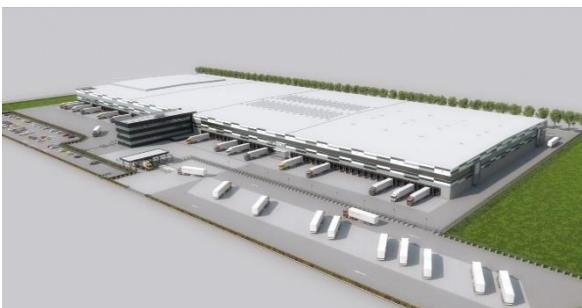

Uitgevoerde projecten

[Nieuwbouw- uitbreiding uitvaartcentrum Rijnhof te Leiden.](#)

Projectomschrijving:

Nieuwbouw- uitbreiding crematorium Rijnhof voor Dela te Leiden.

Opdrachtgever:

Kin Installatie BV te Rijen

[Zwembad- sporthal MFC Renkum.](#)

Projectomschrijving:

Nieuwbouw van zwembad, sporthal, fitnessruimte, diverse sociaal-culturele ruimtes en een horeca ca 7600 m²

Opdrachtgever:

Kin Installatie BV te Rijen

[Distributie Centrum DC Dudok Moerdijk.](#)

Projectomschrijving:

Nieuwbouw van een distributie centrum DC Dudok met een bruto vloeroppervlak van 60.000m²

Opdrachtgever:

Kin Installatie BV te Rijen

[Distributie Centrum Lidl Waddinxveen.](#)

Projectomschrijving:

Nieuwbouw van een distributie centrum van Lidl te Waddinxveen met een bruto vloeroppervlak van 52.000m²

Opdrachtgever:

Kin Installatie BV te Rijen

Conditiemetingen Vestia.

Projectomschrijving;
Conditiemetingen van meer dan 100 panden van Woonstichting Vestia.