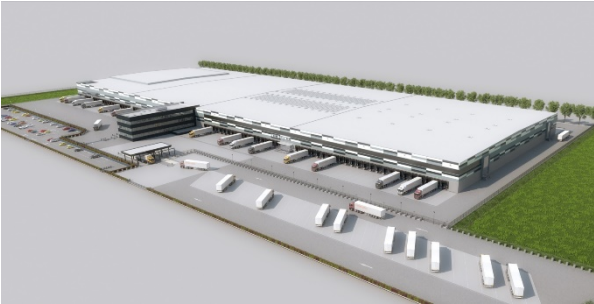

Uitgevoerde projecten

Distributie Centrum Lidl Waddinxveen.

Projectomschrijving:

Nieuwbouw van een distributie centrum van Lidl te Waddinxveen met een bruto vloeroppervlak van 52.000m²

Opdrachtgever:

Kin Installatie BV te Rijen

Conditiemetingen Vestia.

Projectomschrijving;

Conditiemetingen van meer dan 100 panden van Woonstichting Vestia.

Opdrachtgever:

Breman Zwolle BV

Conditiemetingen Woonmensen.

Projectomschrijving;

Conditiemetingen van 20 panden van woonstichting Woonmensen.

Projectomschrijving;

Nieuwbouw zorgcentrum in 't Opper voor Alevo. Te Bruinisse.

Opdrachtgever:

Dalkia BV

Universitair Ziekenhuis Antwerpen.

Projectomschrijving;

Diverse interne renovatie en nieuwbouw werken op het Universitaire Ziekenhuis te Antwerpen.

Opdrachtgever:

Dalkia België.

Nieuwbouw CZ kantoor Goes.

Projectomschrijving;
Nieuwbouw CZ kantoor te Goes.

Opdrachtgever:
Wolter & Dros Goes.